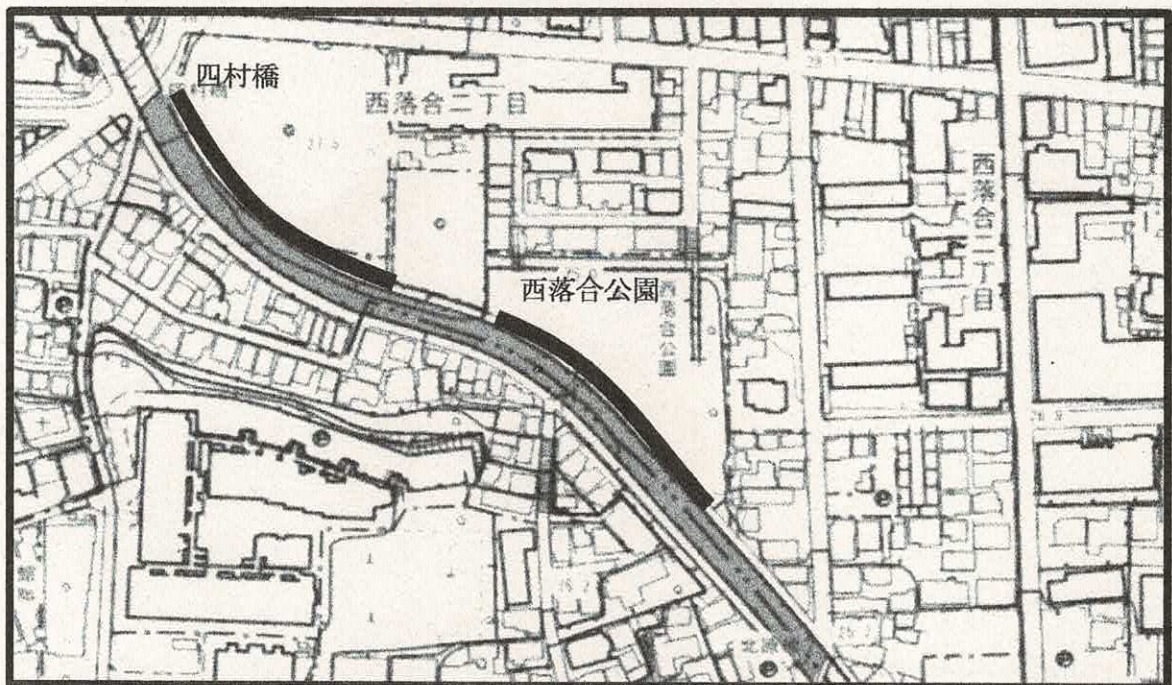

妙正寺川のライトアップについて

大変好評をいただいております「さくらのライトアップ」について、
今年の春も昨年と同じ区間（四村橋から西落合公園までの約190mの区
間）で実施いたします。

今年は、更に桜を魅力的に見せるため、ライト設置方法などの工
夫をまいります。

【期 間】 令和5年3月下旬～4月上旬（桜の開花時期に合わせる）

【点灯時間】 午後6時～午後9時

【場 所】 四村橋～西落合公園

妙正寺川のライト設置箇所